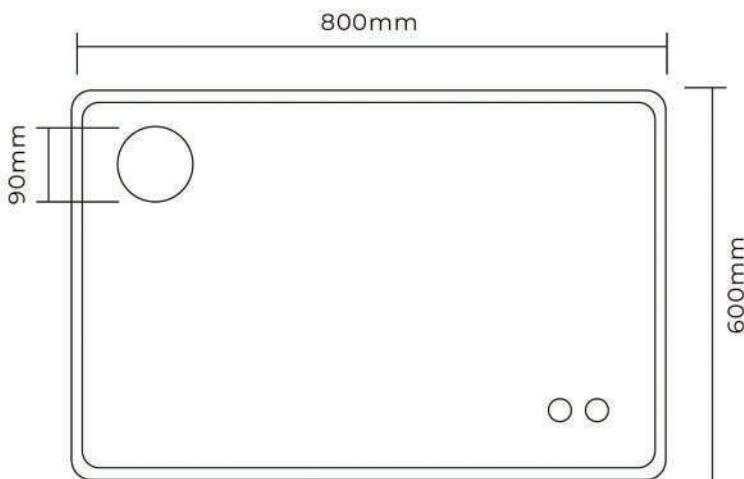

## GBM-LC05

BRILLIANT MIRROR  
(P 800 mm x L 600 mm)

-  **Thickness 4mm**  
*Ketebalan 4mm*
-  **3 Colors LED Light (max. 36W)**  
*3 warna lampu LED*
-  **Tempered Glass**  
*Tidak mudah pecah*
-  **Equipped with Electric Plug**  
*Dilengkapi dengan stop kontak*
-  **Anti-Fog Mirror (max. 20W)**  
*Cermin anti embun*